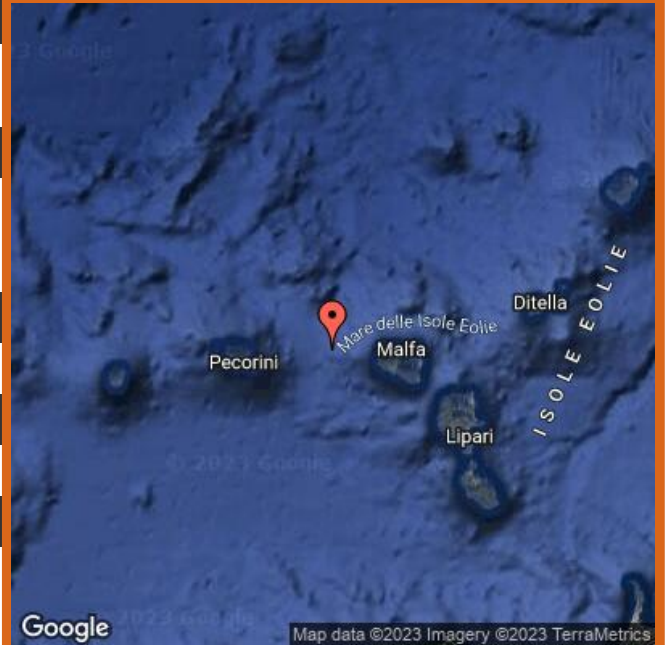

Localizzazione RIVISTA

Evento sismico area Eolie del 2023-04-01 14:00:23 (ora italiana) di magnitudo ML 2.7, profondità 12.7 km, 9.4 km a O da Leni (ME).

VERIFIED location

Seismic event in Aeolian area, origin time 2023-04-01 14:00:23 (italian time) magnitude ML 2.7, depth 12.7 km. Closest Toponym: 9.4 km W from Leni (ME).

Dettagli / Details

Data tempo origine / Date and origin time

Ora italiana/Italian time: 2023-04-01 14:00:23.0 ± 0.00s

Ora UTC/UTC time: 2023-04-01 12:00:23.0 ± 0.00s

Localizzazione / Location

Long.: 14.723 E ± 0.9 km Lat.: 38.578 N ± 0.9 km

Profondità/Depth: 12.7 km ± 0.8 km [Apri mappa / Open map](#)

Magnitudo / Magnitude

ML 2.7 ± 0.3

Versione / Version

Localizzazione RIVISTA: Sala Operativa INGV-OE

Qualità / Quality

Loc.: CB Mag.: C

I primi 5 Comuni più vicini / 5 Closest municipalities

Regione Region	Provincia District	Dist. epicentro Epicentral dist.	Comune Municipality	Abitanti Inhabitants
Sicilia	ME	9.4 km	Leni	702
Sicilia	ME	9.7 km	Malfa	988
Sicilia	ME	13.2 km	Santa Marina Salina	892
Sicilia	ME	23.8 km	Lipari	11642
Sicilia	ME	46.5 km	Capo d'Orlando	13260